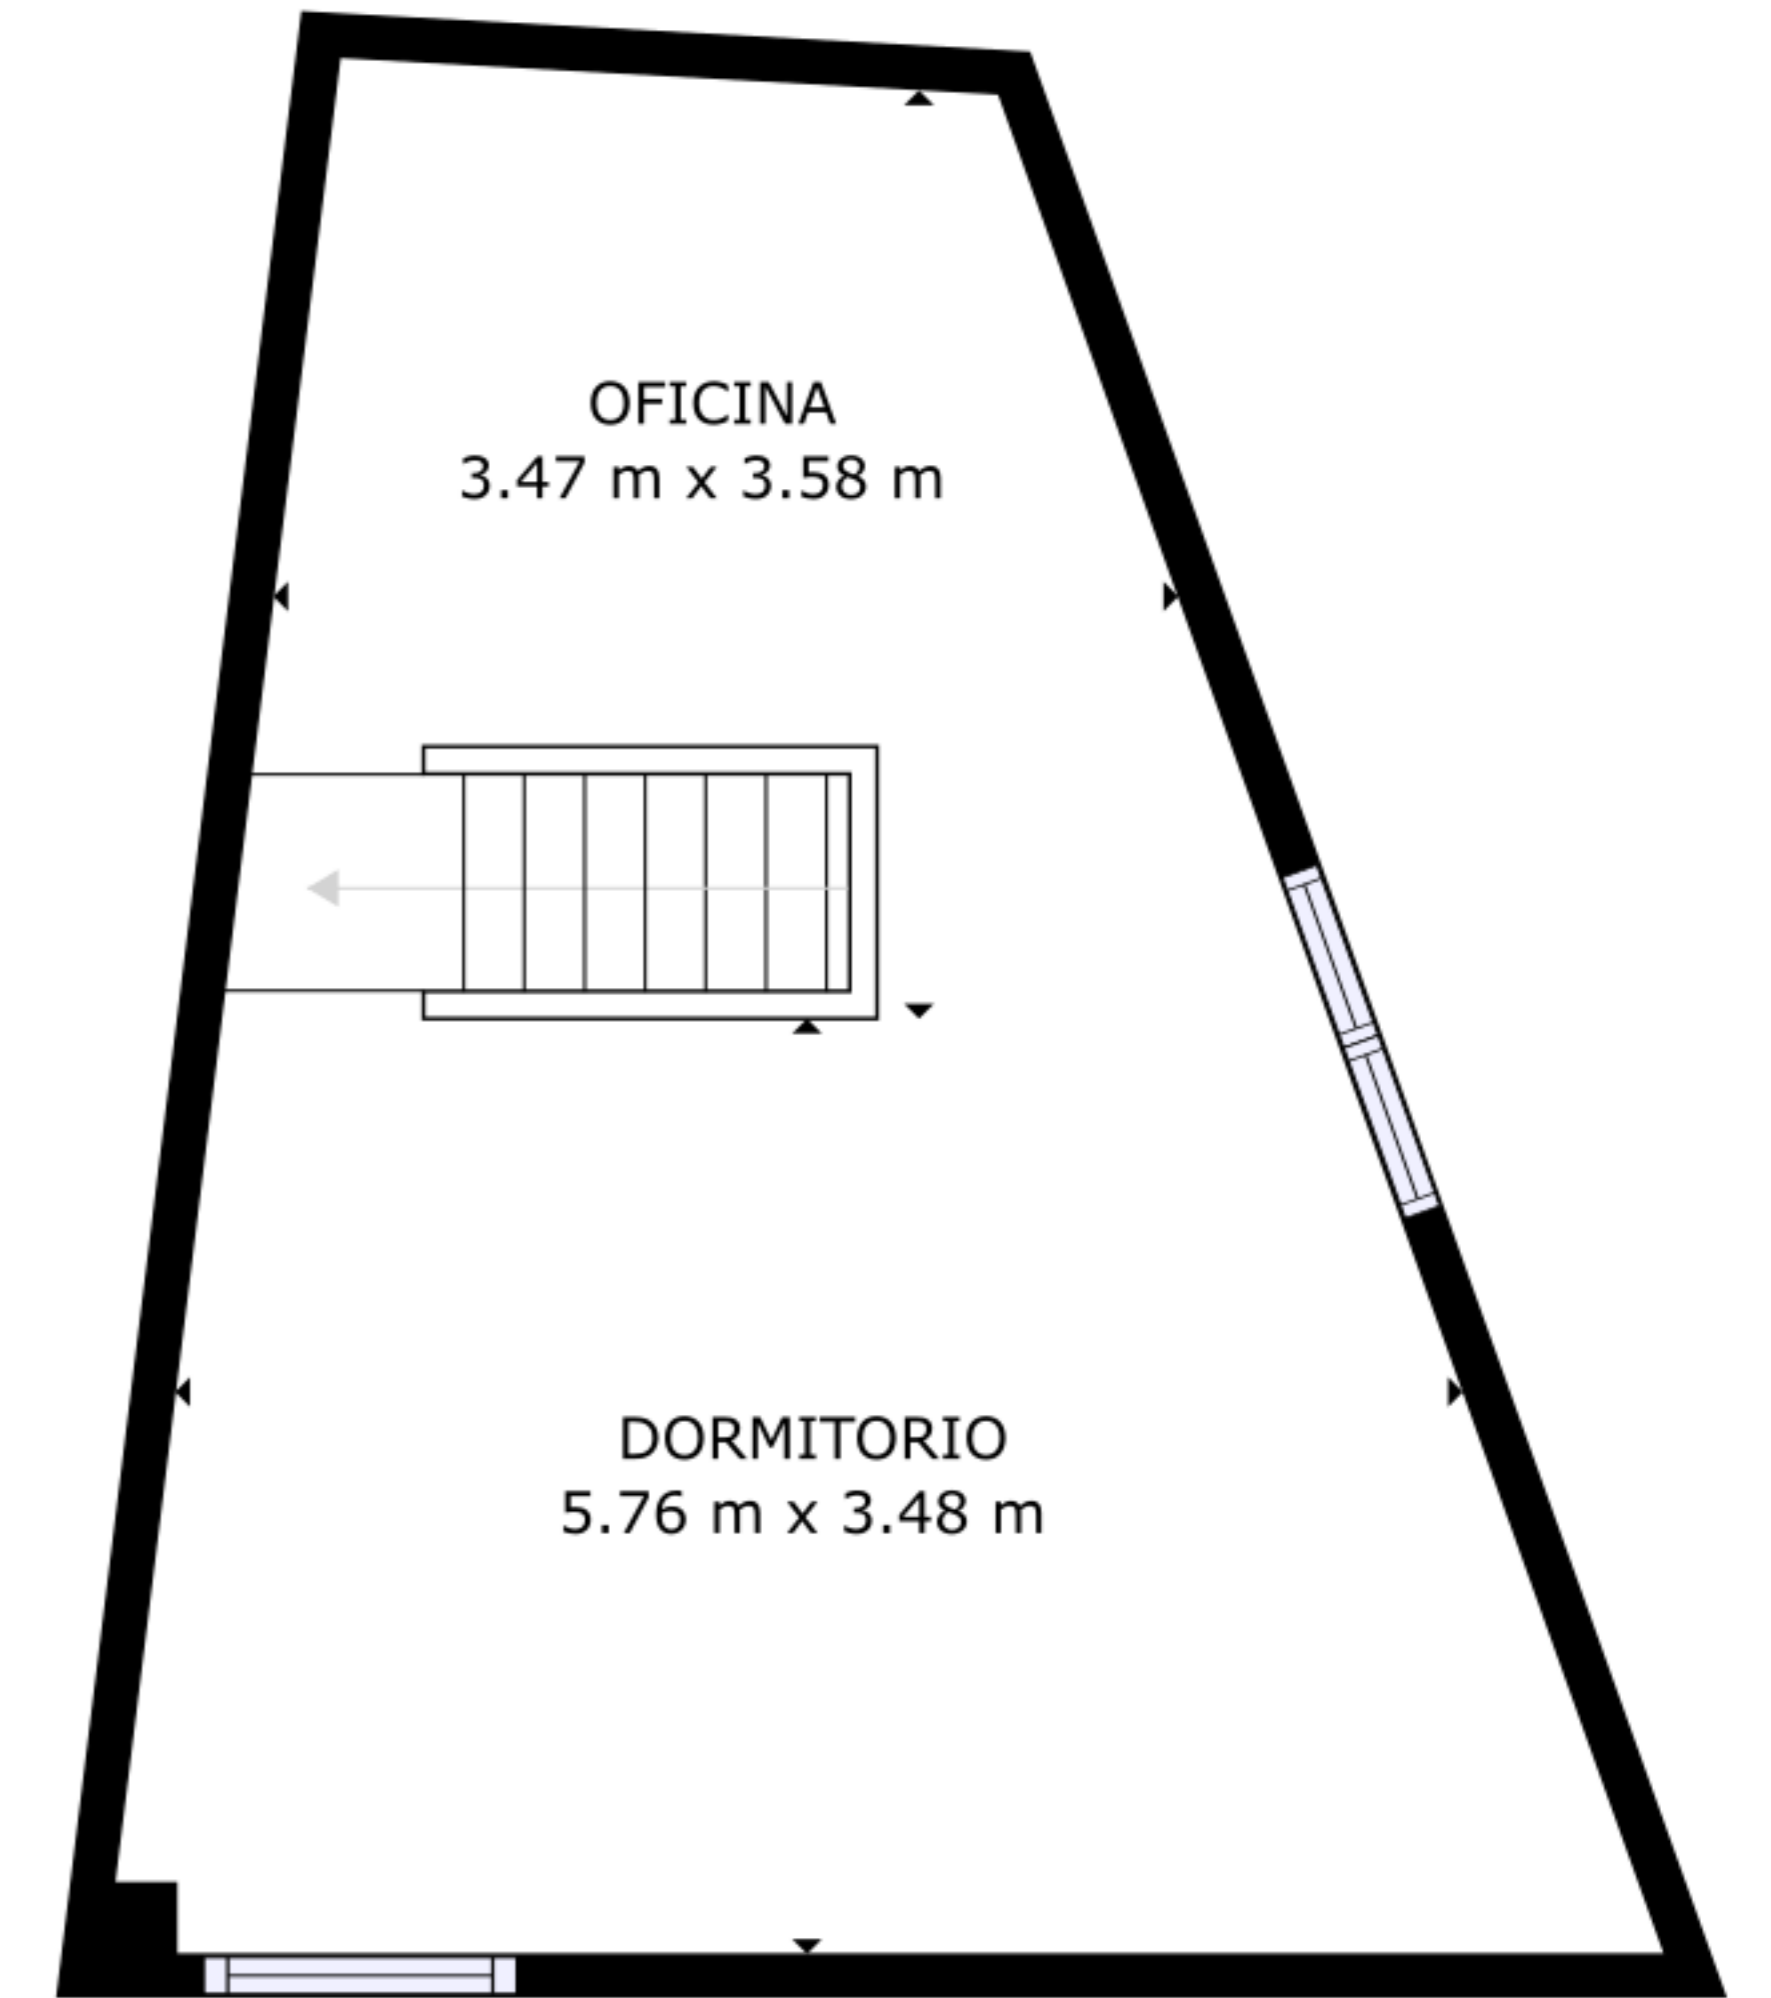

PLANTA 1

PLANTA 2

PLANTA 3

ÁREA INTERNA BRUTA
 PLANTA 1: 55.86 m², PLANTA 2: 50.38 m², PLANTA 3: 28.7 m²
 ÁREAS EXCLUIDAS; PORCHE: 12.51 m²
 TOTAL: 134.94 m²

LOS TAMAÑOS Y LAS DIMENSIONES SON APROXIMADAS Y PUEDEN VARIAR EN ALGUNOS CASOS.