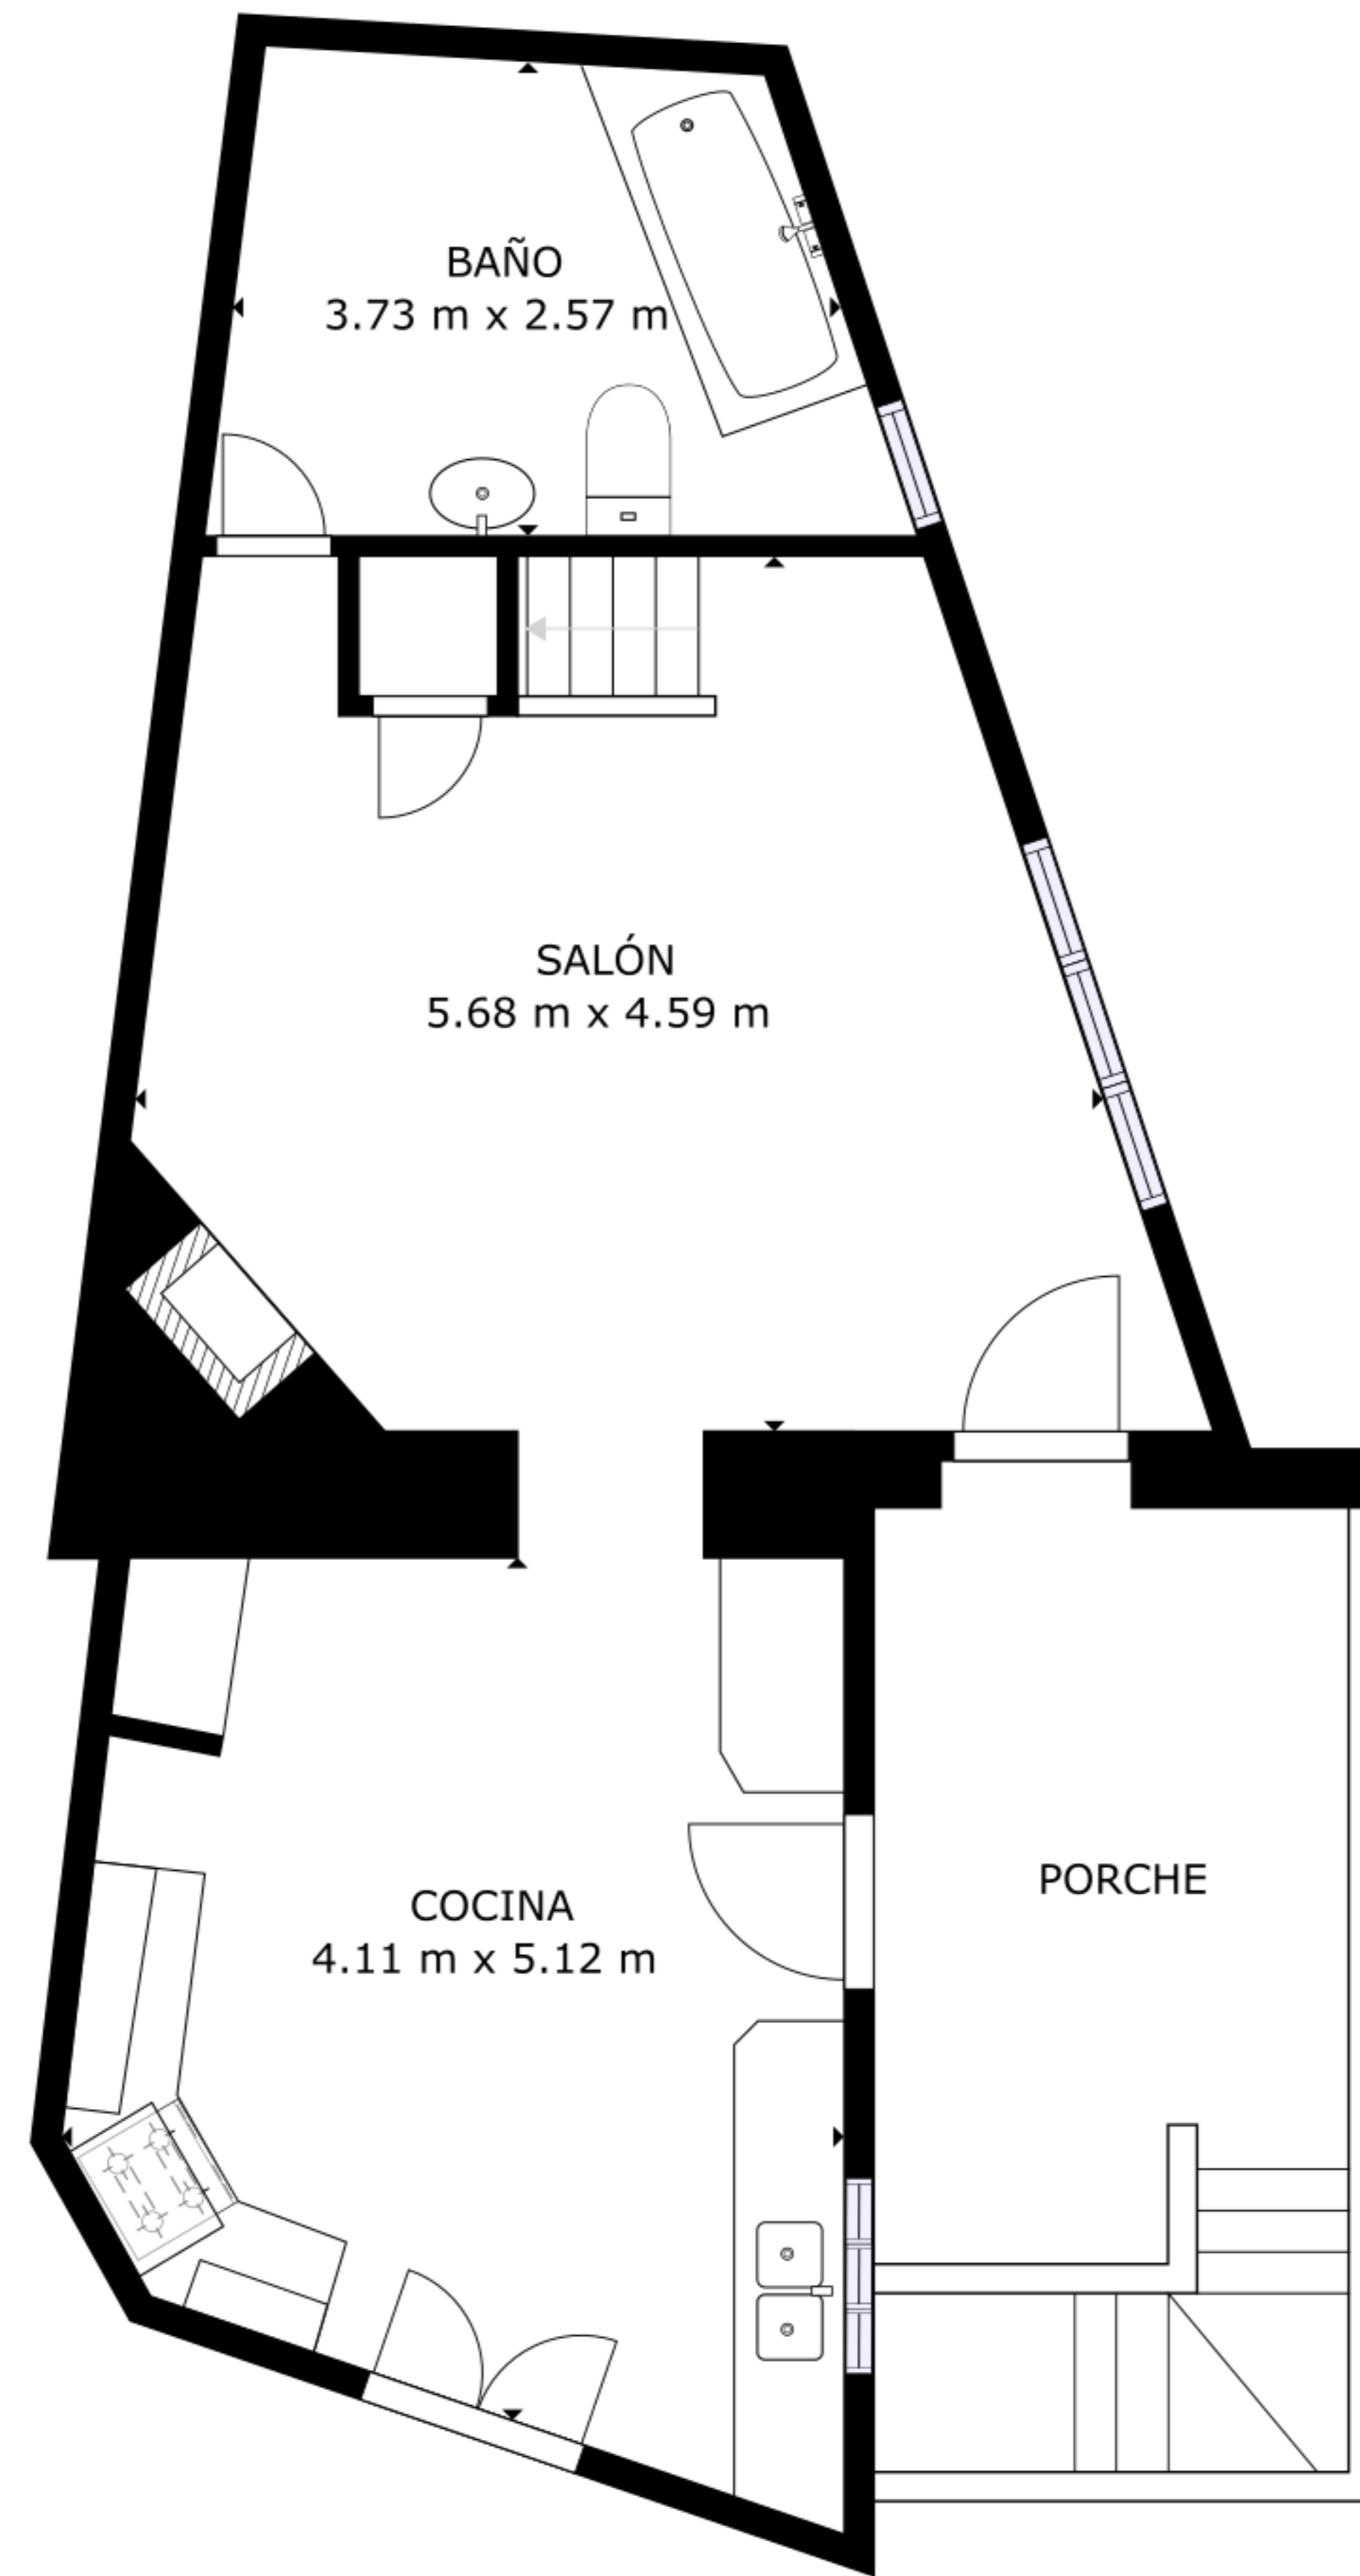

PLANTA 1

PLANTA 2

PLANTA 3

ÁREA INTERNA BRUTA
 PLANTA 1: 55.86 m², PLANTA 2: 50.38 m², PLANTA 3: 28.7 m²
 ÁREAS EXCLUIDAS; PORCHE: 12.51 m²
 TOTAL: 134.94 m²

LOS TAMAÑOS Y LAS DIMENSIONES SON APROXIMADAS Y PUEDEN VARIAR EN ALGUNOS CASOS.